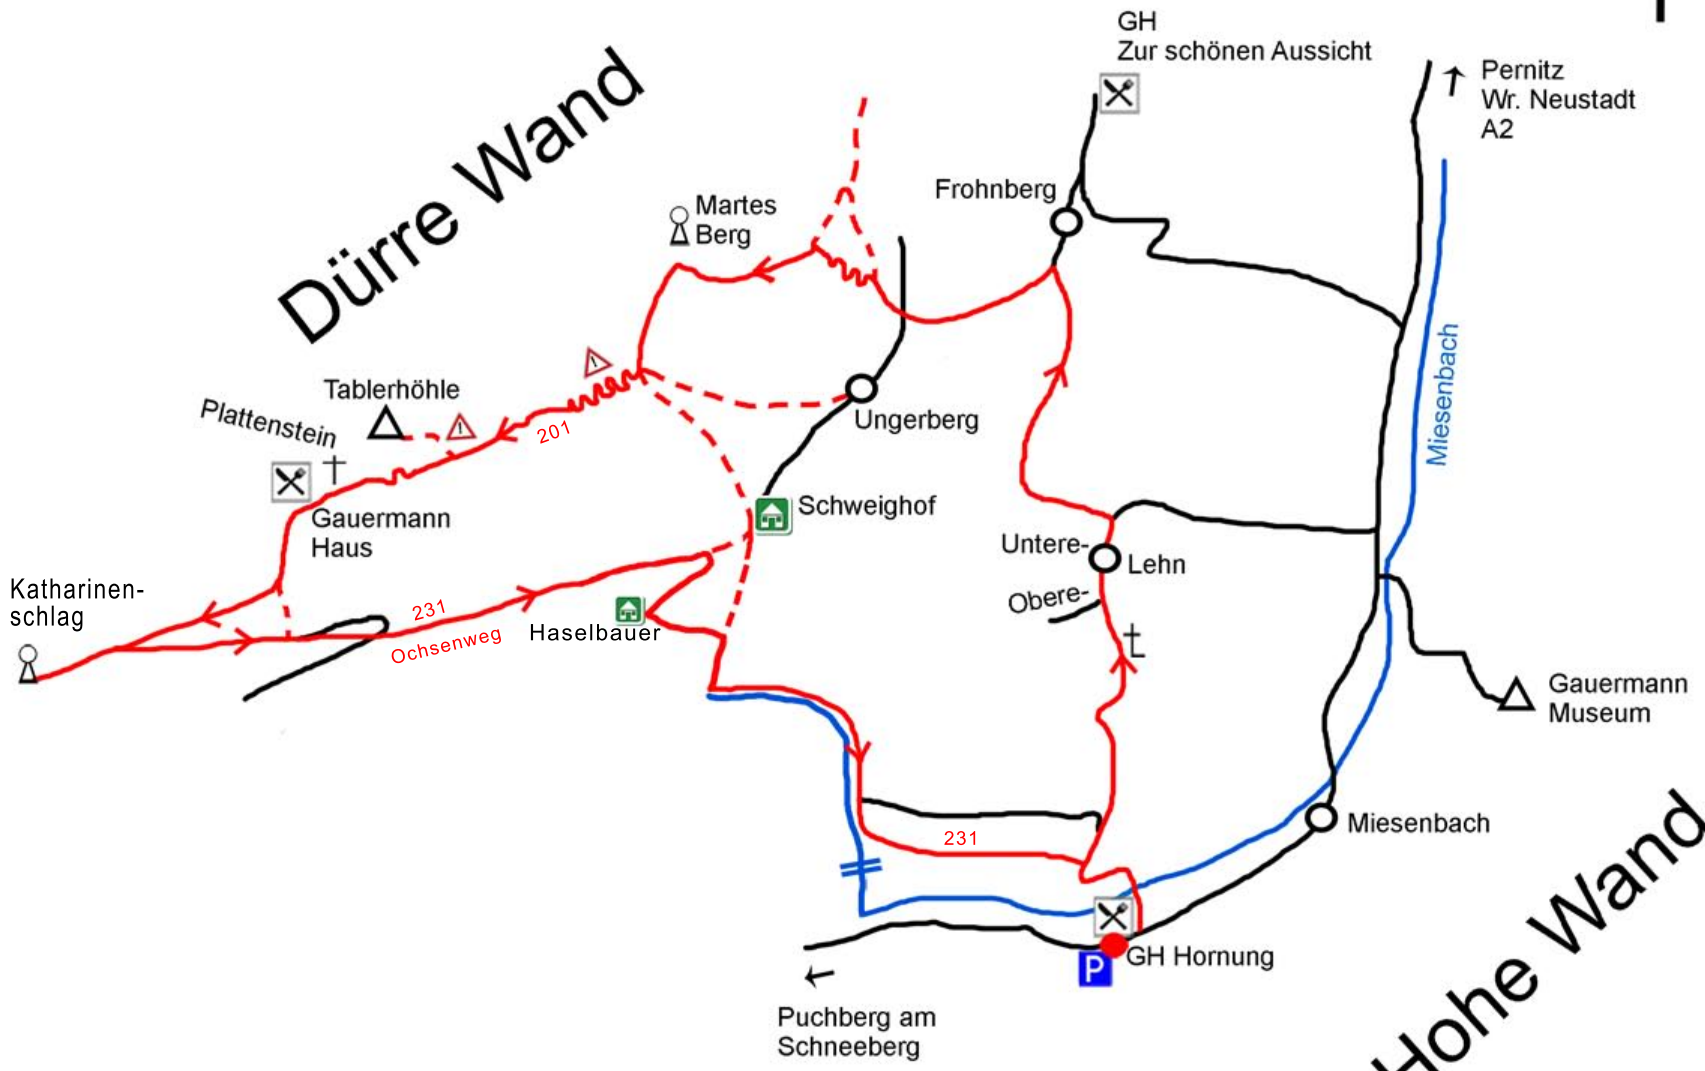

Dürre Wand

Hohe Wand

Katharinen-schlag

Plattenstein

Tablerhöhle

Gauermann Haus

Ochsenweg

Haselbauer

Schweighof

Ungerberg

Martes Berg

Frohnberg

Untere-Lehn

Miesenbach

GH Hornung

Puchberg am Schneeberg

GH Zur schönen Aussicht

Pernitz Wr. Neustadt A2

Miesenbach

Gauermann Museum